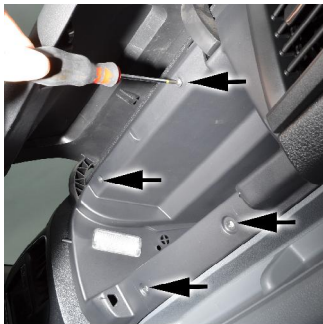

Art.-Nr.: 2370 / 2375
item#

Citroen Jumpy, Citroen Space Tourer,
Peugeot Expert, Peugeot Traveller &

Originalschrauben lösen

Unscrew original screws

Handschuhfach ausbauen

Remove glove box

Verkleidung vorziehen
Bitte benutzen Sie nur ein Kunststoff-Werkzeug!

Pull cover forward
Please use only plastic tools!

Konsole wie abgebildet positionieren
Unteres Blech umbiegen

Position console as illustrated
Bend lower metal plate

Oberes Blech umbiegen
Verkleidung mit der Konsole wieder montieren